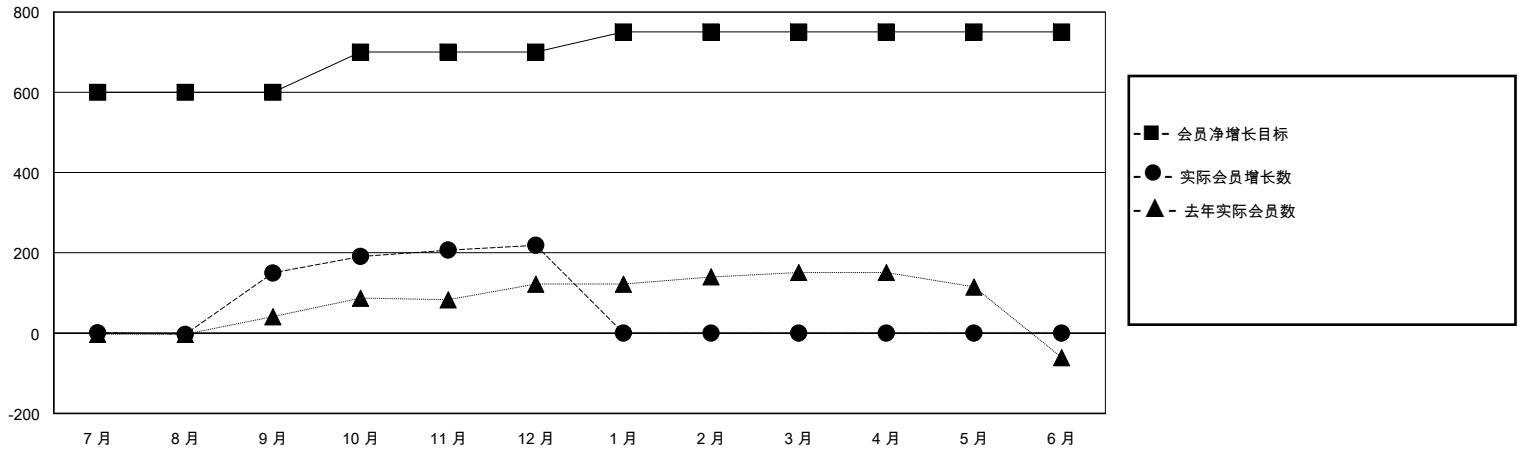

# MONTHLY MEMBERSHIP PROGRESS REPORT

District 388

Results as of: 12/31/2023

GMT:

地点 CHINA

GMT宪章区

分会			
成果 2023-2024			
季	新分会目标	新会	会员流失的分会
7月/8月/9月	2	0	0
10月/11月/12月	0	0	0
1月/2月/3月	0	0	0
4月/5月/6月	0	0	0

位会员@每位须缴			
成果 2023-2024			
季	会员净增长目标	实际会员增长数	实际退会会员 (包括转会)
7月/8月/9月	600	166	8
10月/11月/12月	100	92	12
1月/2月/3月	50	0	0
4月/5月/6月	0	0	0

目标与实际新会累积

目标和实际会员累积

已取消的分会: 0	46 CLUBS OF 52 增添1位或以上的新会员	性别分布	
		男	831 (60.83%)
放弃的会员		女	535 (39.17%)
过世 1	<a href="#">点击这里取得累计会员数据</a>	总计家庭单位会员数 176	
分会已取消 0		支付减半会费的家庭会员 91	
其他 19			
总计 20			